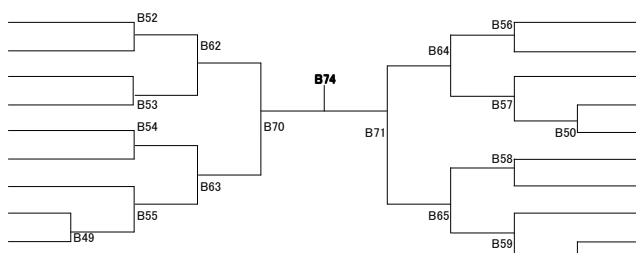

133	山本 耀平	光塾
134	赤羽 隼斗	武道空手 練
135	浦嶋 大介	武心塾カフテ
136	堀尾 裕司	悠和会
137	森 元貴	武心塾カフテ
138	小川 拓斗	山本道場
139	今井 直輝	拳成会
140	北村 力也	拳心館釘崎道場
141	加本 竜霸	飛馬道場

2007トーナメント表 Bコート NO2 数字の早いほう:赤 数字の後のほう:白

フルコン・小学男子5年 19名

142	鳥沢 悠太	アンダーグラウンド
143	溝田 大和	光塾
144	柴田 航平	武道空手 練
145	松下 信之介	会津交和会
146	及川 大樹	光塾
147	吉田 幸多	悠和会
148	真島 颯	西山道場
149	星 龍汰	光塾
150	佐藤 直樹	威宜館