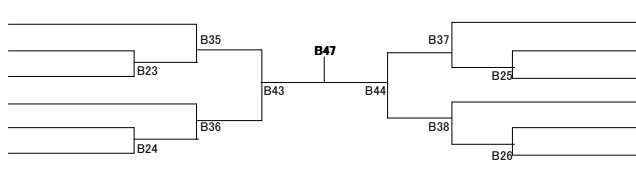

フルコン・小学男子3年 12名

113	佐尾山 裕斗	拳成会
114	菱川 信之助	山本道場
115	西室 了	至道館
116	光堀 大樹	悠和会
117	松本 廉	光塾
118	佐藤 明亮	アンダーグラウンド

119	生方 勇	光塾
120	川田 和希	川田塾
121	高野 寿希斗	西山道場
122	宇賀 虎太郎	極真会館本間道場
123	松井 春樹	拳成会
124	ハダサデ シェルビン	拳成会

フルコン・小学男子4年 17名

125	佐野 天馬	武心塾カフテ
126	熊谷 光貴	会津交和会
127	岡村 将輝	武道空手 練
128	白毛 廉	武心塾カフテ
129	加藤 優典	光塾
130	諏訪 佑	武心塾カフテ
131	伊藤 凌雅	武道空手 練
132	浅葉 秀貴	飛馬道場