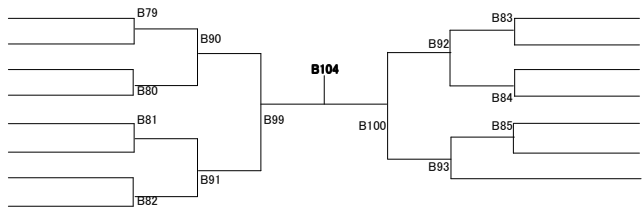

- 182 シロウズ 彩乃 悠和会
- 183 ムラタ くれあ 山本道場
- 184 マスブチ 玲奈 飛馬道場
- 185 コモリ 茉耶 アンダーグラウンド
- 186 セキゾウ 瑠夏 飛馬道場
- 187 ドリシ 芽衣 川田塾
- 188 ナカモト 有希 シンセイアイ
- 189 サカノウエ 千夏 佐藤道場

フルコン・小学女子5.6年 7名

- 197 キムラ ナナ 拳心館釘嶋道場
- 198 岸 彩音 拳成会
- 199 高橋 葵 佐藤道場
- 200 サノウエ コイキ 童心会

- 190 ヒロシ 美波 拳心館釘嶋道場
- 191 鴨田 唯香 飛馬道場
- 192 廣岡 沙莉奈 悠和会
- 193 泉谷 舞花 真正會
- 194 シノザキ 紗可奈 咸直館
- 195 秋本 美幸 アイブ コロウカイ
- 196 深井 美歩 会津交和会