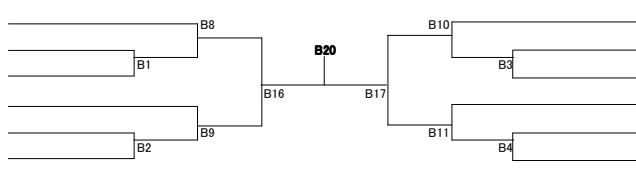

2007トーナメント表 Bコート NO1 数字の早いほう:赤 数字の後のほう:白

フルコン・小学男子1年 12名

90	岩戸 宙晴	拳成会
91	高橋 輝	山本道場
92	坂本 颯平	蒼武會
93	鈴木 元貴	武道空手 練
94	ハドソン 健	正気塾梶原道場
95	関根 貴己	アンダーグラウンド

96	伊藤 瞭	拳成会
97	松永 藍弥	正気塾梶原道場
98	高山 飛勇	アンダーグラウンド
99	東島 星夜	武道空手 練
100	岩間 瑠人	山本道場
101	大越 裕治	会津交和会