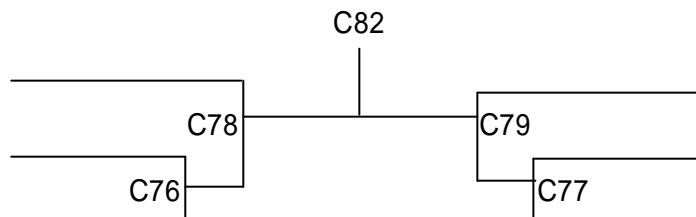

フルコン・中学女子の部 6名

250	カナヤ 金谷	ミキ 実季	ケンブ カイ 拳武会
251	スズキ 鈴木	シノブ 忍	カサハラドウジョウ 笠原道場
252	ヒロオカ 廣岡	マリナ 茉里奈	ユウワカイ 悠和会

253	ナカジマ 中島	ヒカル ひかる	ニシヤマドウジョウ 西山道場
254	ヒライ 平井	アオイ 有緒衣	ユウワカイ 悠和会
255	クボタ 久保田	ユイ 唯	ケンケンドウケンセイカイ 空拳道誠心会