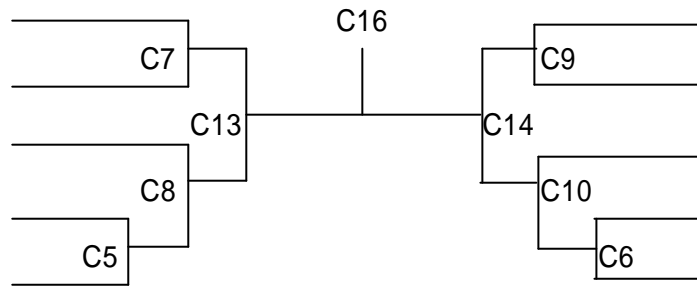

181	ウエハラ ダイキ 上原 大樹	カサハラドウジョウ 笠原道場
182	イナダ エイト 稲田 瑛人	ケンカラテ ブジュウドウコウカイ 健空手武術同好会
183	アオキ ノリキ 青木 紀樹	ヤマトジュク 大和塾
184	クリザキ ユウキ 栗崎 由暉	キョクシンカン チュウオウシブ 極真館さいたま中央支部
185	イチカワ トモキ 市川 智基	セイシンカン 清心館