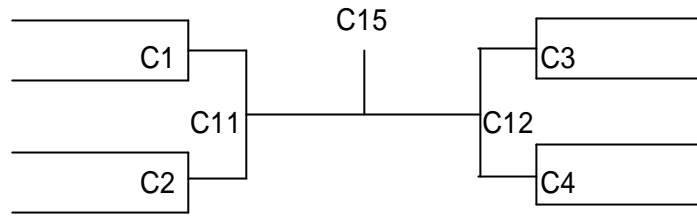

2006ト-ナメント Cコート NO1 数字の早いほう:赤 数字の後のほう:白

フルコン・幼児年中以下の部 8名

168	ミヤケ シュンヤ 三宅 駿矢	キョクシンカン チュウオウシブ 極真館さいたま中央支部
169	ハラ トウイ 野原 柊一	セイワ カイカン 星和会館
170	タキザワ ワタル 滝沢 航	キョクシンカン チュウオウシブ 極真館さいたま中央支部
171	イソヤマ カンタ 磯山 幹太	サトウ ドウジョウ 佐藤道場