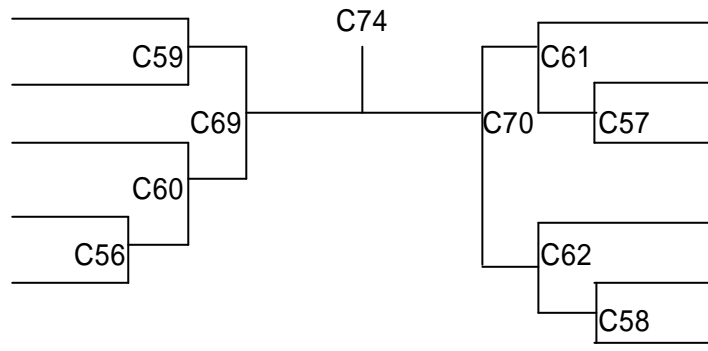

ヒロオカ サリナ	ユウワカイ
236 廣岡 沙莉奈	悠和会
ノダ メイ	ミヤガワドウジョウ
237 野田 愛以	宮川道場
アオキ ユカ	ヤマトジユク
238 青木 優佳	大和塾
セノオ メイ	アンダーグラウンド
239 妹尾 女衣	
スズキ アワ	ユウワカイ
240 鈴木 亜羽	悠和会
ユミノ ミズキ	サトウ ドウジョウ
241 弓野 瑞季	佐藤道場