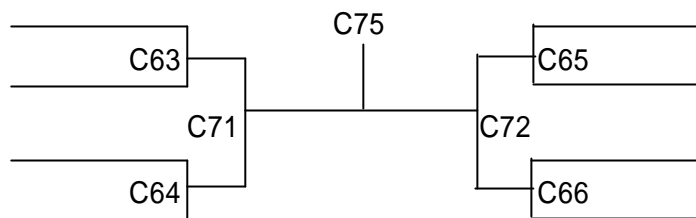

フルコン・小学女子5.6年の部 8名

242	イシダ 吉田	ヒカリ ひかり	セイシンカン 清心館	
243	サトウ 佐藤	ハルナ 榛名	サトウ ドウジョウ 佐藤道場	
244	オガリ 小川	ルナ 瑠璃那	シマダジュク 島田塾	
245	ウエノ 上野	ユウリ 悠里	キョクシンカン 極真館	チュウオウシブ さいたま中央支部

246	ヒライ 平井	メグミ 恵美	ユウワカイ 悠和会
247	タカハシ 高橋	アオイ 葵	サトウ ドウジョウ 佐藤道場
248	タカハシ 高橋	アイコ 藍子	セイシンカン 清心館
249	キシ 岸	アヤネ 彩音	ケンセイカイ 拳成会