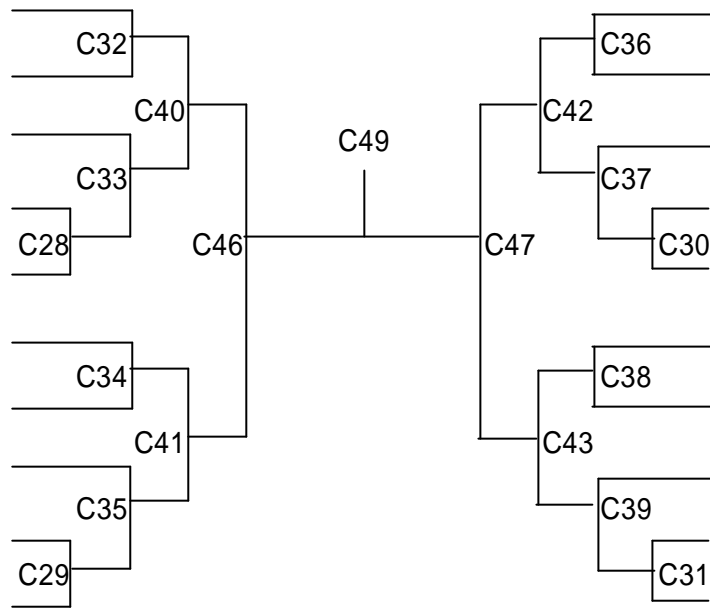

フルコン・小学男子2年の部 20名

- 201 菊田 賢斗
- 202 金子 達彦
- 203 滝沢 陸
- 204 山田 貴仁
- 205 平井 柊光
- 206 森 勝
- 207 横田 柊矢
- 213 大石 智也
- 209 西室 了
- 210 茂手木 海斗

- ファイティングスペース・ゼロ
- キョクシンカン チュウオウシブ
  極真館さいたま中央支部
- キョクシンカン チュウオウシブ
  極真館さいたま中央支部
- セイワ カイカン
  星和会館
- セイシンカン
  清心館
- ブシュウカイ
  武州会
- キョクシンカン チュウオウシブ
  極真館さいたま中央支部
- セイワ カイカン
  星和会館
- シドウカン
  至道館
- アンダーグラウンド

- 211 高三 渚 大治
- 212 神蔵 百香
- 208 佐尾山 裕斗
- 214 小湊 悠登
- 215 玉井 大翔
- 216 三宅 龍矢
- 217 高野 寿希斗
- 218 佐藤 明亮
- 219 青木 一平
- 220 上野 海樹

- キョクシンカン チュウオウシブ
  極真館さいたま中央支部
- ケンセイカイ
  健成会
- ケンセイカイ
  拳成会
- セイワ カイカン
  星和会館
- キョクシンカンサンインシブ
  極真館山陰支部
- キョクシンカン チュウオウシブ
  極真館さいたま中央支部
- ニシヤマドウジョウ
  西山道場
- アンダーグラウンド
- ブ シンジユク
  武心塾カテ
- キョクシンカン チュウオウシブ
  極真館さいたま中央支部