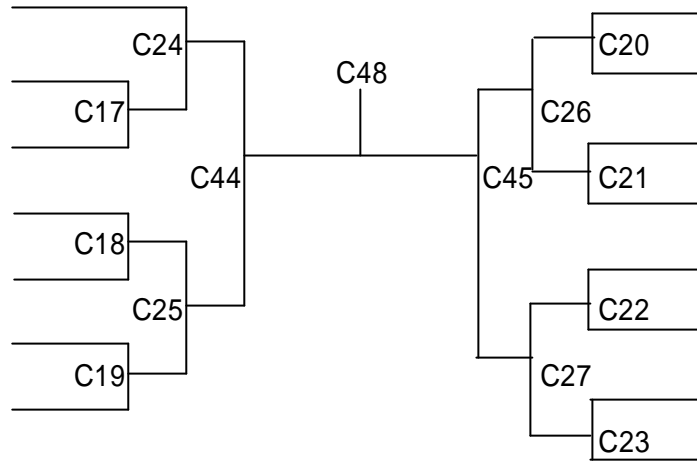

フルコン・小学男子1年の部 15名

186	オカザキ タイガ 岡崎 大河	サトウ ドウジョウ 佐藤道場
187	サノ セイマ 佐野 星馬	ブ シンジュク 武心塾カテ
188	ノモト ショウタ 野本 翔大	キョクシンカン チュウオウシブ 極真館さいたま中央支部
189	フルタニ タカトラ 古谷 天虎	ソウブ カイ 蒼武會
190	オオコウチ リョウマ 大河内 龍馬	キョクシンカン チュウオウシブ 極真館さいたま中央支部
191	モリ カツキ 森 且貴	ブ シンジュク 武心塾カテ
192	ノモト タクマ 野本 拓摩	キョクシンカン チュウオウシブ 極真館さいたま中央支部

193	サダノ コウスケ 定野 耕介	キョクシンカン チュウオウシブ 極真館さいたま中央支部
194	ヨシノ ヒロト 吉野 滉人	サトウ ドウジョウ 佐藤道場
195	キシ ユウダイ 岸 雄大	ケンセイカイ 拳成会
196	カワサキ ユウスケ 川崎 優介	ブ シンジュク 武心塾カテ
197	クロカワ キ リ 黒川 季里	キョクシンカン チュウオウシブ 極真館さいたま中央支部
198	イソヤマ ソウタ 磯山 颯太	サトウ ドウジョウ 佐藤道場
199	ヤマモト ヨシヒデ 山本 佳秀	キョクシンカン チュウオウシブ 極真館さいたま中央支部
200	ヤマギシ ジョウ 山岸 丈	マエダ ドウジョウ 前田道場