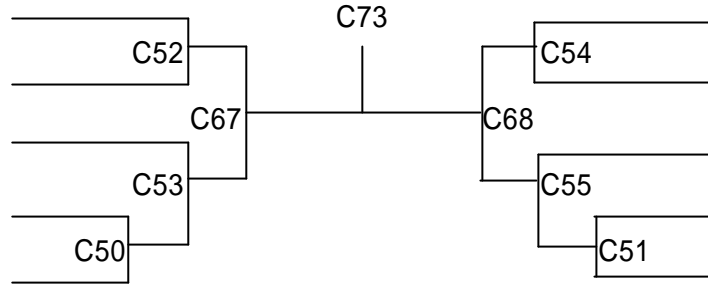

2006ト-ナメント Cコート NO2 数字の早いほう:赤 数字の後のほう:白

フルコン・小学女子1.2年の部 10名

クマガイ アミ	ニシヤマドウジョウ
221 熊谷 亜美	西山道場
ハナオカ マユミ	キョクシンカン チュウオウシブ
222 花岡 真由美	極真館さいたま中央支部
アジマ	ニシヤマドウジョウ
223 安島 ゆい	西山道場
タカギ コトカ	キョクシンカイカンサカモトドウジョウ
224 高木 琴伽	極真会館坂本道場
ユミノ ナナ カ	サトウ ドウジョウ
225 弓野 菜々香	佐藤道場

アンドウ ナナコ	タカハシジユク
226 安藤 菜々子	高橋塾
ヤマグチ レナ	キョクシンカン チュウオウシブ
227 山口 礼奈	極真館さいたま中央支部
ヤツクラ ア キ	カサハラドウジョウ
228 谷津倉 瑛希	笠原道場
アキト	ニシヤマドウジョウ
229 秋戸 さおり	西山道場
サトウ アミ	サトウ ドウジョウ
230 佐藤 亜美	佐藤道場

フルコン・小学女子3.4年の部 11名

サトウ チナツ	サトウ ドウジョウ
231 佐藤 千夏	佐藤道場
シロウス アヤノ	ユウワカイ
232 白水 彩乃	悠和会
オオキ サリナ	ファイティングスペース・ゼロ
233 大木 紗理奈	
ムラザキ ユカコ	ニシヤマドウジョウ
234 村崎 裕佳子	西山道場
コモリ マヤ	アンダーグラウンド
235 小森 茉耶